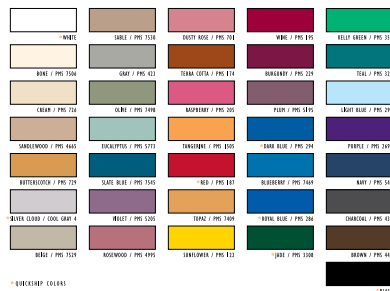

COUVRE-TABLES 6' OU 8'

UNE FAÇON RAPIDE ET ÉCONOMIQUE POUR COUVRIR VOS TABLES ET AUTRES ÉLÉMENTS D'EXPOSITION. PAS DE CLIPS NÉCESSAIRES.

JUSQU'À 4 COULEURS PMS

- Jusqu'à quatre couleurs d'encre PMS
- 28" de haut pour tables de 30" de haut
- Image jusqu'à 48" x 20", centrée sur le panneau avant
- Pas de dégradés ou de demi-tons possibles
- Choisissez parmi 36 couleurs de tissu

AJUSTABLE ET SUR MESURE "FIT" LA MÊME NAPPE COUVRE UNE TABLE DE 6' OU 8'

- Contactez-nous pour les tailles et les méthodes d'impression
- Choisissez parmi 36 couleurs de tissu

PREMIÈRE ÉTAPE

LEVER LA NAPPE ET FIXER LES LANGUETTES DE VELCRO

JUSQU'À 4 COULEURS PMS

- Jusqu'à quatre couleurs d'encre PMS
- 29" de haut pour tables de 30" de haut et 41" de haut pour tables 42"
- Image jusqu'à 48" x 20", centrée sur le panneau avant
- Pas de dégradés ou de demi-tons possibles
- Choisissez parmi 36 couleurs de tissu