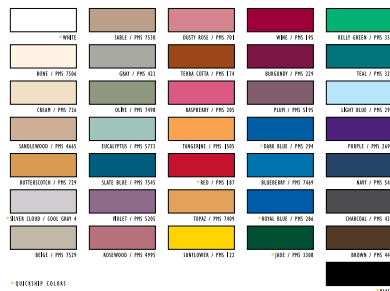

COUVRE-TABLES 6' OU 8'

UNE FAÇON RAPIDE ET ÉCONOMIQUE POUR COUVRIR VOS TABLES ET AUTRES ÉLÉMENTS D'EXPOSITION. PAS DE CLIPS NÉCESSAIRES.

JUSQU'À 4 COULEURS PMS

- Jusqu'à quatre couleurs d'encre PMS
- 28" de haut pour tables de 30" de haut
- Image jusqu'à 48" x 20", centrée sur le panneau avant
- Pas de dégradés ou de demi-tons possibles
- Choisissez parmi 36 couleurs de tissu

COUVERTURE COMPLÈTE

- CMYK pleine couverture pleine impression
- 28" de haut pour tables de 30" de haut et 40" de haut pour tables 42"
- Taille de l'image est illimitée
- Disponible en version économie (tombe en longueur sur trois côtés avec un 6" chute à l'arrière).
- imprimé sur tissu blanc de base

AJUSTABLE ET SUR MESURE "FIT" LA MÊME NAPPE COUVRE UNE TABLE DE 6' OU 8'

- Contactez-nous pour les tailles et les méthodes d'impression
- Choisissez parmi 36 couleurs de tissu

PREMIÈRE ÉTAPE

LEVER LA NAPPE ET FIXER LES LANGUETTES DE VELCRO

JUSQU'À 4 COULEURS PMS

- Jusqu'à quatre couleurs d'encre PMS
- 29" de haut pour tables de 30" de haut et 41" de haut pour tables 42"
- Image jusqu'à 48" x 20", centrée sur le panneau avant
- Pas de dégradés ou de demi-tons possibles
- Choisissez parmi 36 couleurs de tissu