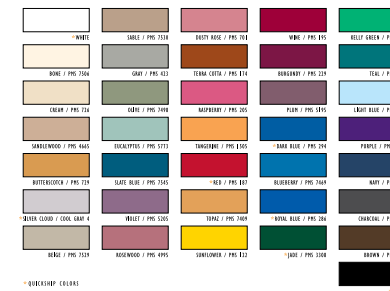

JUSQU'À 4 COULEURS PMS

- Jusqu'à quatre couleurs d'encre PMS
- 29" de haut pour tables de 30" de haut et 41" de haut pour tables 42"
- Image jusqu'à 48" x 20", centrée sur le panneau avant
- Pas de dégradés ou de demi-tons possibles
- Choisissez parmi 36 couleurs de tissu

PANNEAU AVANT IMPRESSION

48 "X 20", CENTRÉE

- Impression numérique CMYK - pleine couleur
- 29" de haut pour tables de 30" de haut et 41" de haut pour tables 42"
- Image jusqu'à 48" x 20", centrée sur le panneau avant
- Choisissez parmi 36 couleurs de tissu

PANNEAU AVANT IMPRESSION TOTALE

- Impression numérique CMYK - pleine couleur
- 29" de haut pour tables de 30" de haut et 41" de haut pour tables 42"
- Devant complètement imprimé
- Devant imprimé sur tissu blanc de base
- Choisissez parmi 36 couleurs de tissu