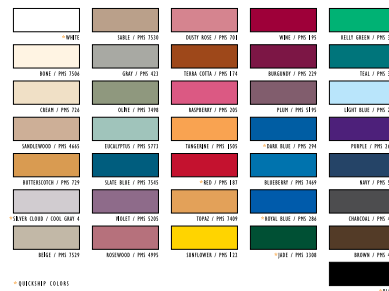

JUSQU'À 4 COULEURS PMS

- Jusqu'à quatre couleurs d'encre PMS
- 29" de haut pour tables de 30" de haut et 41" de haut pour tables 42"
- Image jusqu'à 48" x 20", centrée sur le panneau avant
- Pas de dégradés ou de demi-tons possibles
- Choisissez parmi 36 couleurs de tissu

PANNEAU AVANT IMPRESSION

48 "X 20", CENTRÉE

- Impression numérique CMYK - pleine couleur
- 29" de haut pour tables de 30" de haut et 41" de haut pour tables 42"
- Image jusqu'à 48" x 20", centrée sur le panneau avant
- Choisissez parmi 36 couleurs de tissu